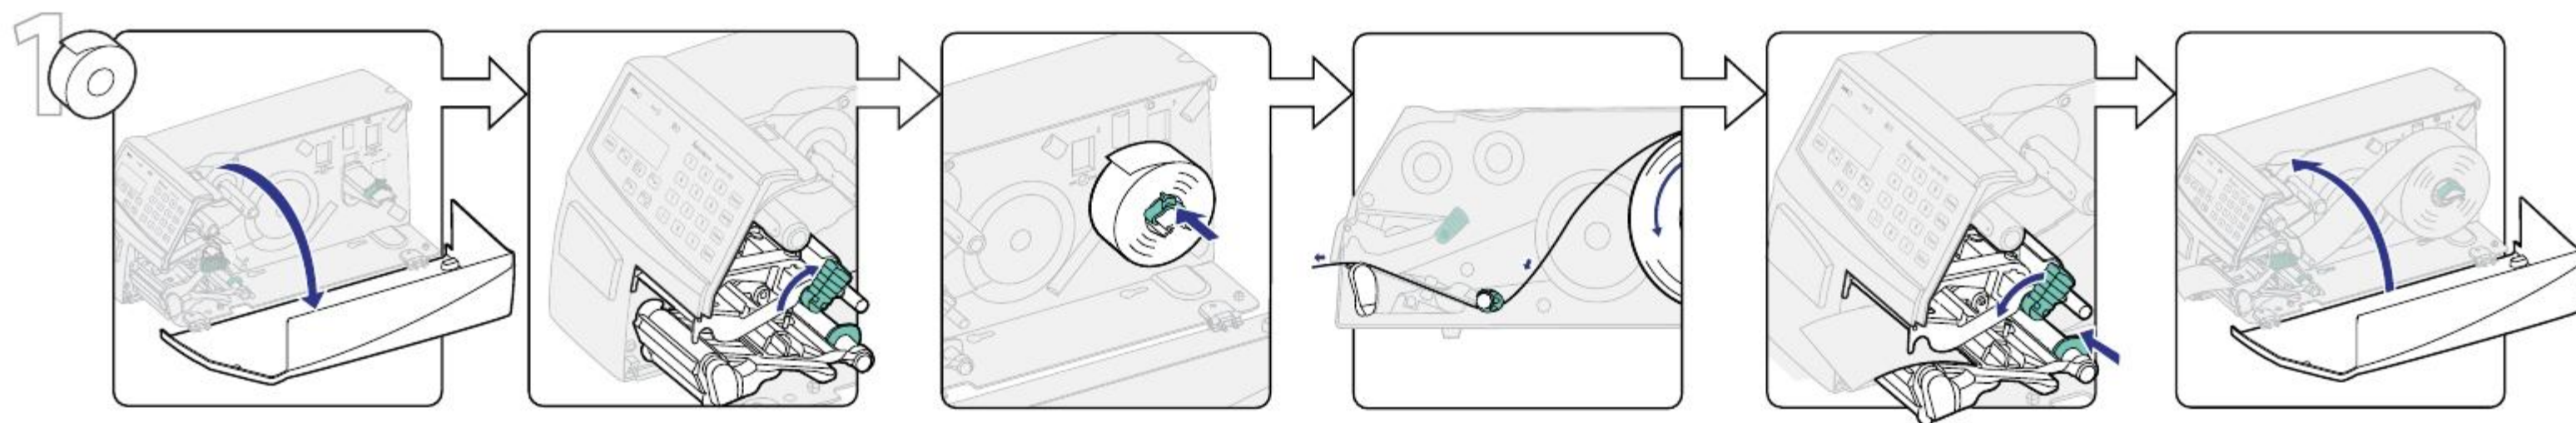

Intermec 条码打印机免费服务热线：400-1199-021

Verweise zu weiteren Informationen

2

SET UP
PRINT DEFS:

TESTPRINT:
DIAMONDS

930-174-002

P/N 930-174-002

或者