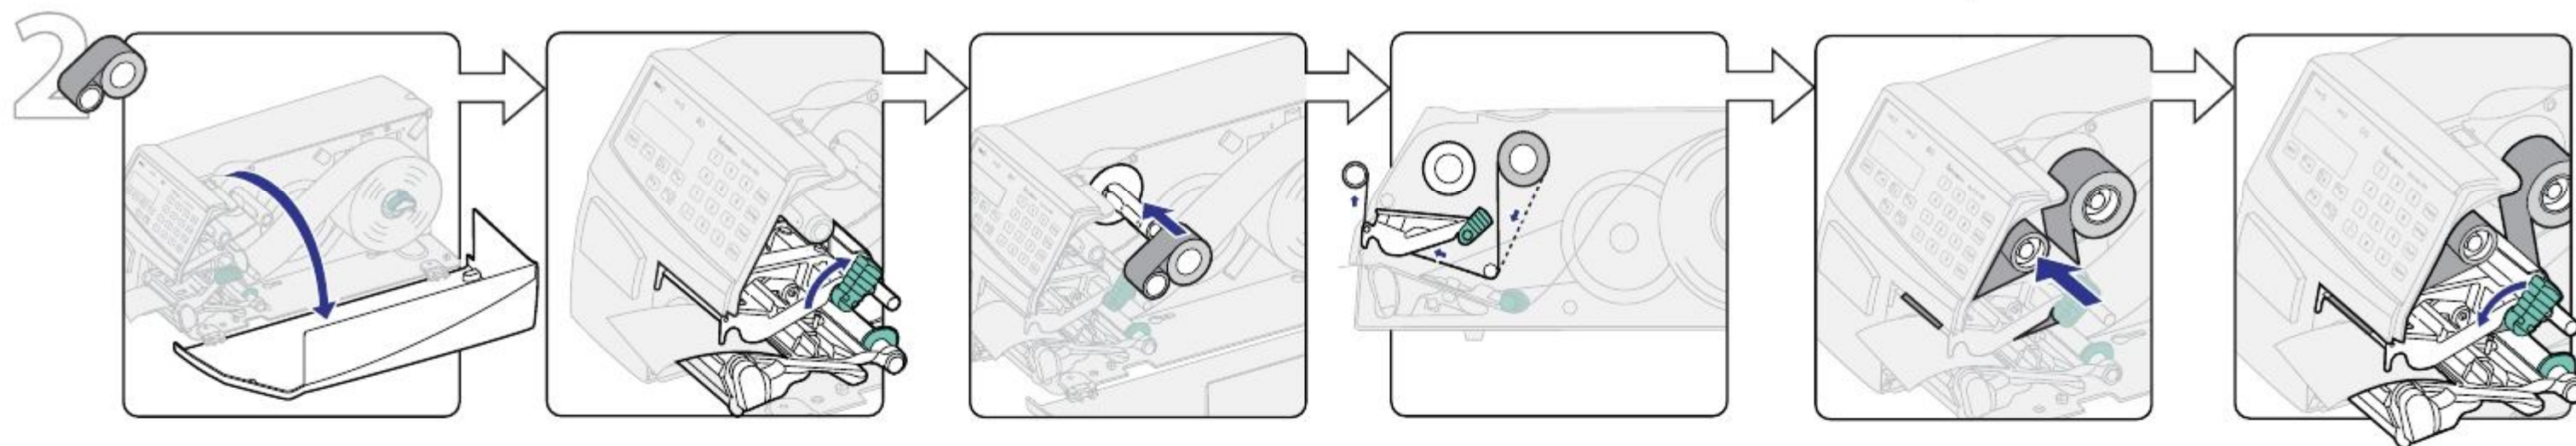

Intermec 条码打印机免费服务热线：400-1199-021

Verweise zu weiteren Informationen

2

SET UP
PRINT DEFS:

TESTPRINT:
DIAMONDS

930-174-002

P/N 930-174-002

或者