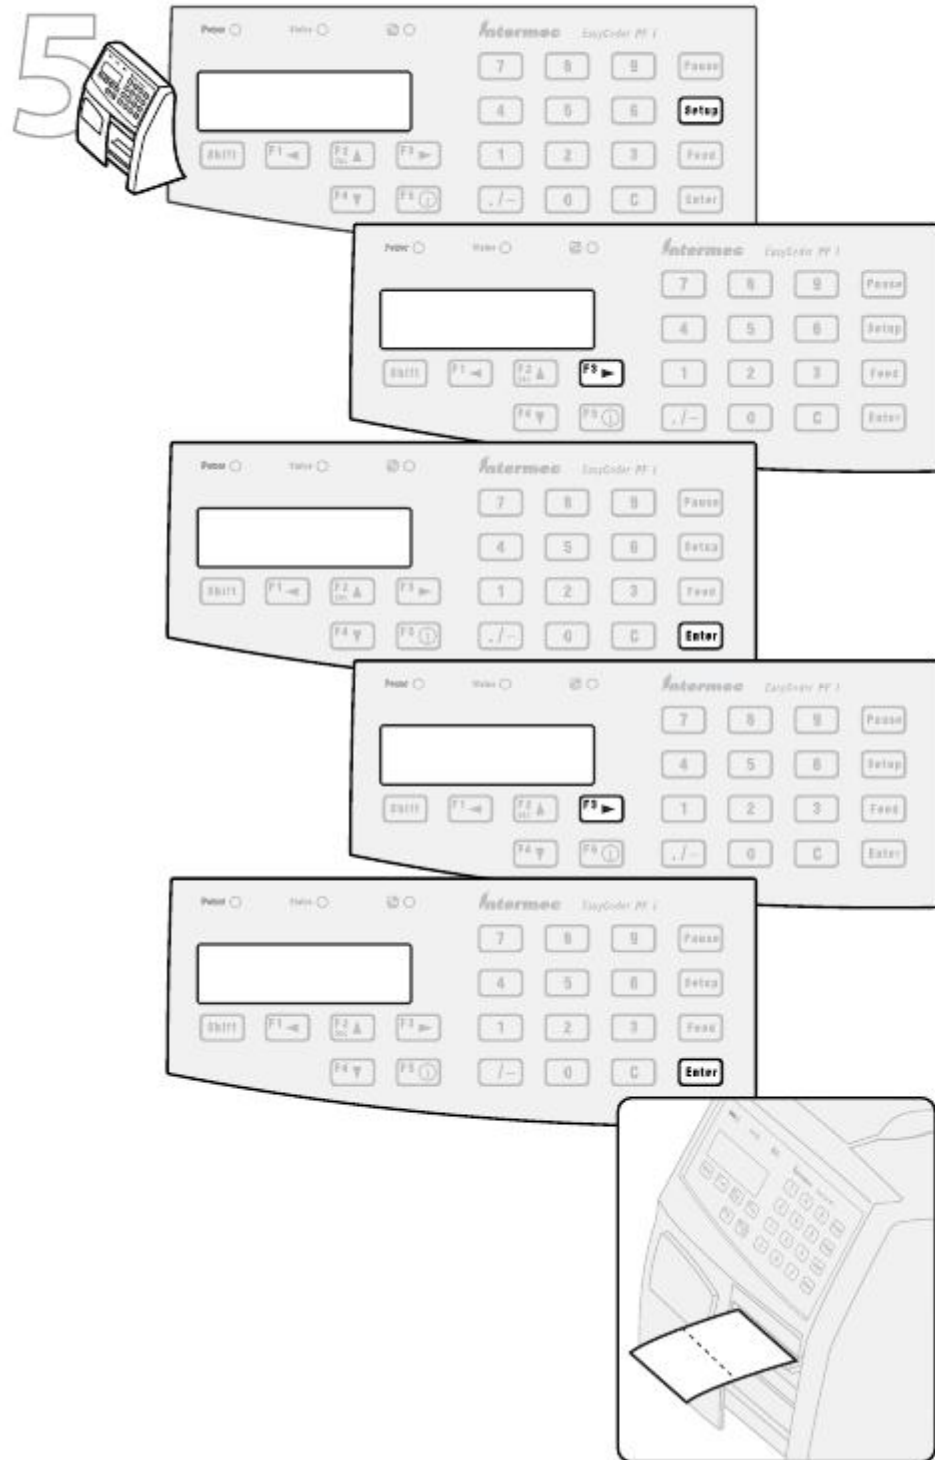

Intermec 条码打印机免费服务热线：400-1199-021

Verweise zu weiteren Informationen

2

SET UP
PRINT DEFS:

TESTPRINT:
DIAMONDS

930-174-002

P/N 930-174-002

或者