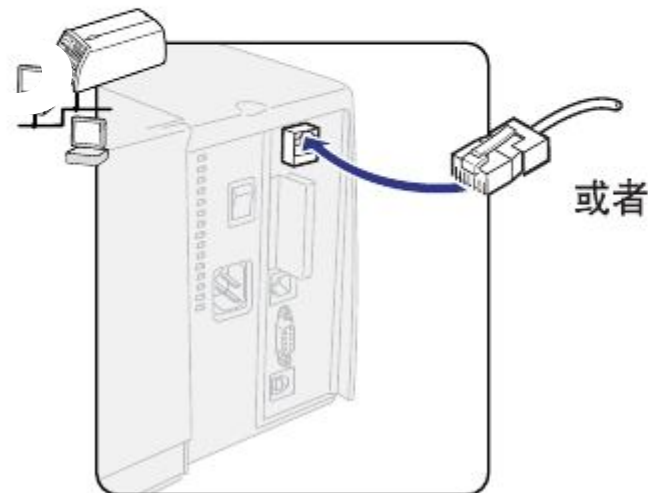

Intermec 条码打印机免费服务热线：400-1199-021

Verweise zu weiteren Informationen

2

SET UP
PRINT DEFS:

TESTPRINT:
DIAMONDS

930-174-002

P/N 930-174-002

或者