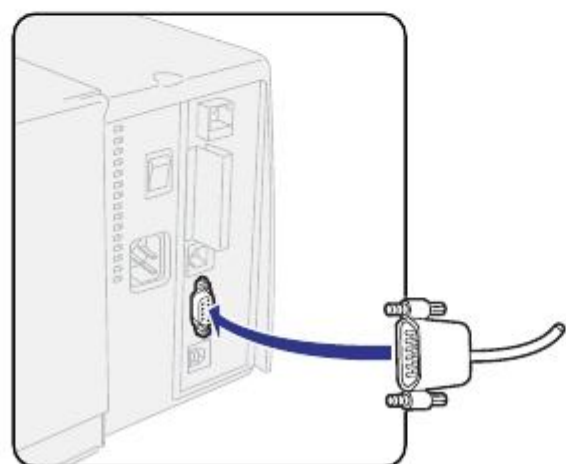

Intermec 条码打印机免费服务热线：400-1199-021

Verweise zu weiteren Informationen

2

SET UP
PRINT DEFS:

TESTPRINT:
DIAMONDS

930-174-002

P/N 930-174-002

或者